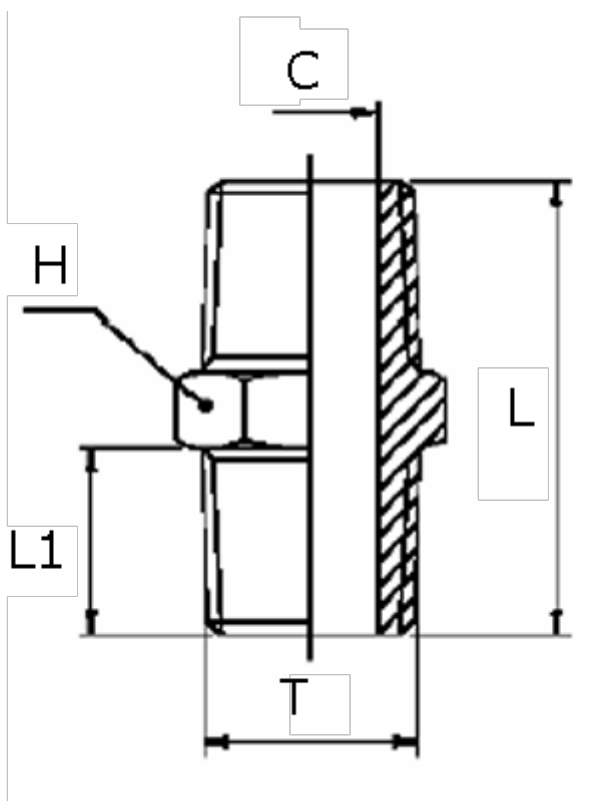

Varenummer: 5891110TR34
Beskrivelse: Brystnippel 1110TR
R3/4"

Mål

C = 20.0

H = 27

L = 34.5

L1 = 14.0

T = 3/4"